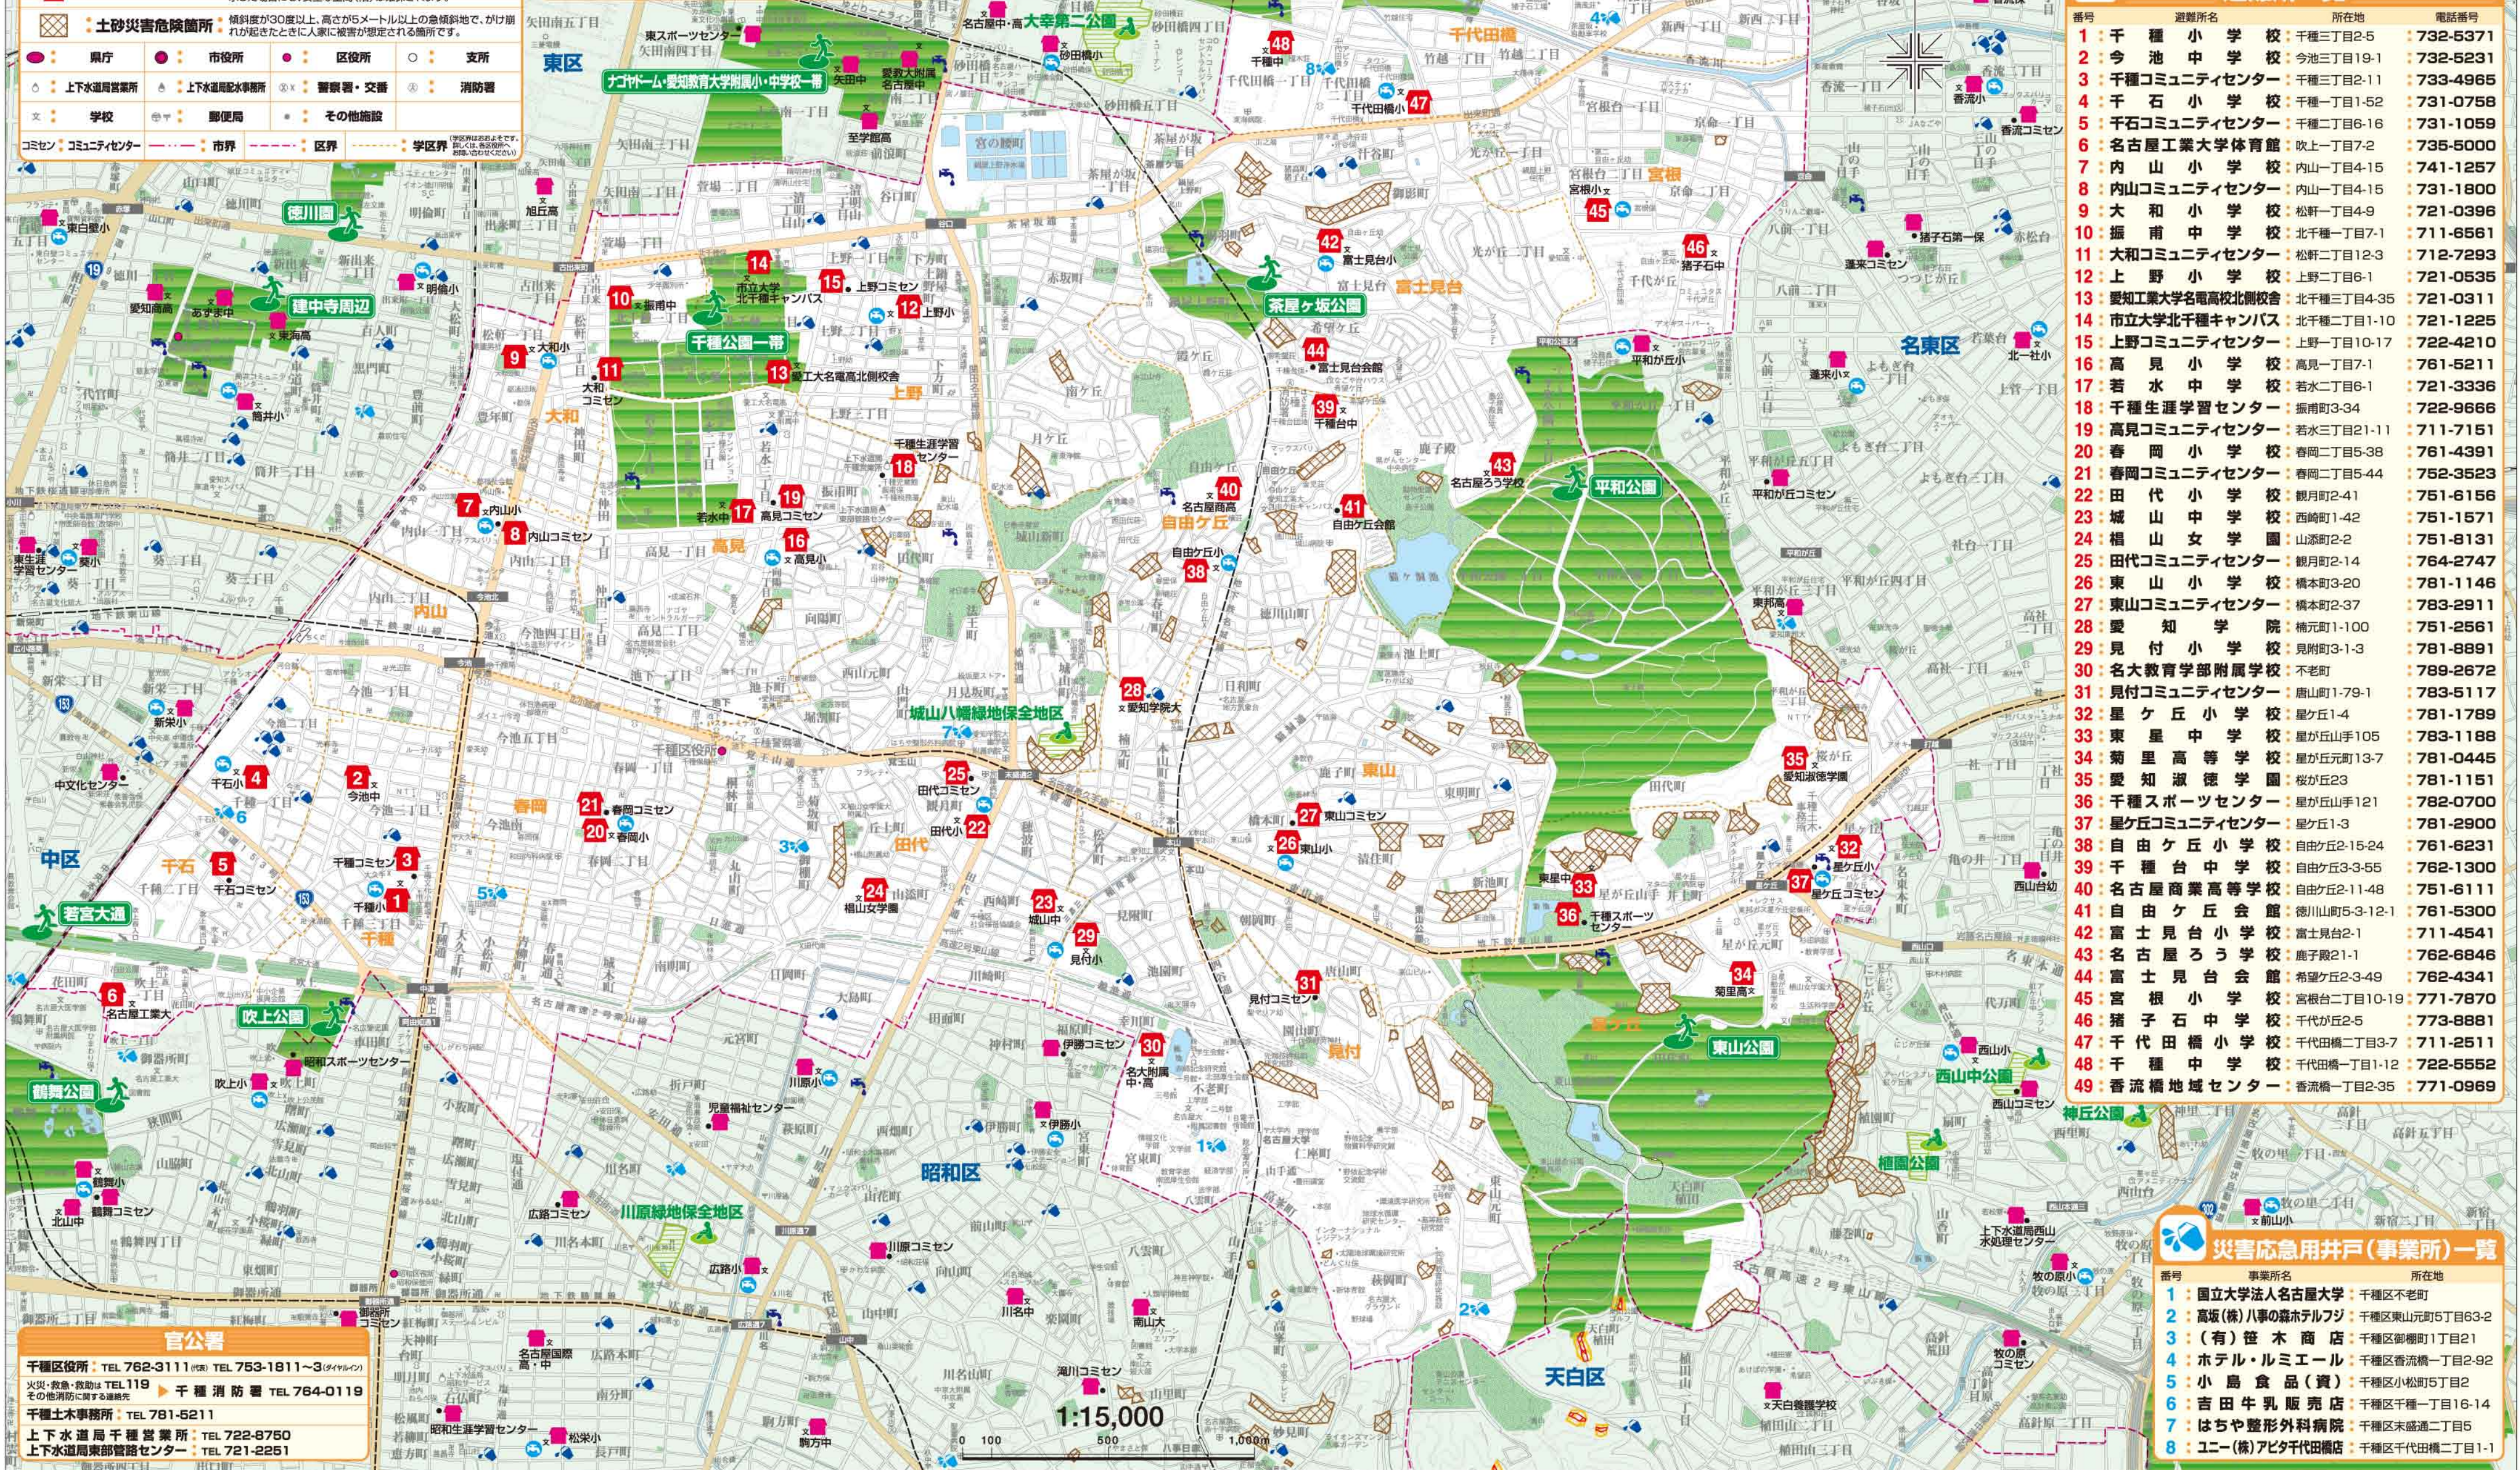

避難所マップ 千種区

このマップには、避難所、避難場所、土砂災害危険箇所などの情報を掲載しています。大雨、地震など災害の状況に対し避難を行うください。このマップには、洪水の場合浸水の恐れがある避難所も掲載してあります。洪水により避難する場合は、浸水の恐れがないところへ避難してください。
避難所は、お住まいの市、区、学区等にかかわらず、どこでも避難所でも利用できます。なお、避難する際は、車の利用は避けてください。

1. ### 凡例
2. **広域避難場所**：大地震時に大災害が発生した場合、避難する場所です。大震災から避難者を守るための空間を有している公園等を指定しています。
   - **一時避難場所**：広域避難場所へ避難する際、一時的に避難して火災の様子をうかがう場所です。火災から避難者を守るための空間を有している公園等を指定しています。
   - **応急給水施設**：大地震発生時に広域避難場所などにおいて飲料水を提供するとともに給水車の補給基地となる施設です。
   - **地下式給水栓**：地震時に避難者自ら操作し、飲料水を確保するための非常用の蛇口を備えた設備です。
   - **災害応急協力井戸(一般)**：大地震発生時の生活用水(飲料水ではありません。)の確保を目的とし、市民、事業所、工場などが持つ井戸のうち、災害時に地域住民に提供しただけの井戸です。
   - **災害応急協力井戸(事業所)**：同上。
   - **避難所**：災害から身を守るために避難する場所です。万一、洪水により浸水した場合にも、安全な空間(階)は確保されます。
   - **土砂災害危険箇所**：傾斜度が30度以上、高さが5メートル以上の急傾斜地で、がけ崩れが起きたときに人に被害が想定される箇所です。
3. 県庁 ● 市役所 ● 区役所 ○ 支所
   ○ 上下水道局営業所 ● 上下水道局水事務所 ● 警察署・交番 ● 消防署
   ○ 学校 ● 郵便局 ● その他施設
4. --- コミセン --- ● コミュニティセンター --- ● 市界 --- ● 区界 --- ● 学区界 --- ● 学区界(指定外)

避難所の開設

地震、風水害などにより、住宅が壊れたり、失われるなどして生活ができなくなったとき、あるいは、被害を受けるおそれがある場合に、一時的に避難するために開設されます。この避難所マップを使って、もっとも避難しやすい避難所の「場所や道順」を確認しておきましょう。
避難勧告等によらず、自主的に避難しようとする場合には、事前に区役所へ連絡し、避難先等の確認を受けてください。

名古屋市長官舎 千種区本部(千種区役所)
TEL 762-3111(代表) 753-1811~3(ダイヤルイン)
FAX 762-5044

わが家の避難所(ご記入ください)

避難所一覧

番号	避難所名	所在地	電話番号
1	千種小学校	千種三丁目2-5	732-5371
2	今池中学校	今池三丁目19-1	732-5231
3	千種コミュニティセンター	千種三丁目2-11	733-4965
4	千石小学校	千種一丁目1-52	731-0758
5	千石コミュニティセンター	千種二丁目6-12	731-1059
6	名古屋工業大学体育館	吹上二丁目7-2	735-5000
7	内山小学校	内山一丁目4-15	741-1257
8	内山コミュニティセンター	内山一丁目4-15	731-1800
9	大和中学校	松軒一丁目4-9	721-0396
10	振南中学校	北千種一丁目7-1	711-6561
11	大和コミュニティセンター	松軒二丁目12-3	712-7293
12	上野小学校	上野二丁目6-1	721-0535
13	愛知工業大学名電高校北側校舎	北千種三丁目4-35	721-0311
14	市立大学北千種キャンパス	北千種二丁目1-10	722-1225
15	上野コミュニティセンター	上野一丁目10-17	722-4210
16	高見小学校	高見一丁目7-1	761-5211
17	若水中学校	若水二丁目6-1	721-3336
18	千種生涯学習センター	振南町3-34	722-9666
19	高見コミュニティセンター	若水三丁目21-11	711-7151
20	春岡小学校	春岡二丁目5-38	761-4391
21	春岡コミュニティセンター	春岡二丁目5-44	752-3523
22	田代小学校	観月2-41	751-6156
23	城山中学校	西崎町1-42	751-1571
24	城西女学校	山添町2-2	751-8131
25	田代コミュニティセンター	観月2-14	764-2747
26	東山小学校	橋本町3-20	781-1146
27	東山コミュニティセンター	橋本町2-37	783-2911
28	愛知学院	橋本町1-100	751-2561
29	見付小学校	見付町3-1-3	781-8891
30	名大教育学部附属学校	不老町	789-2672
31	見付コミュニティセンター	唐山町1-79-1	783-5117
32	星ヶ丘小学校	星ヶ丘1-4	781-1789
33	東星中学校	星ヶ丘山手105	783-1188
34	菊里高等学校	星ヶ丘元町13-7	781-0445
35	愛知淑徳学園	星ヶ丘2-3	781-1151
36	千種スポーツセンター	星ヶ丘山手121	782-0700
37	星ヶ丘コミュニティセンター	星ヶ丘1-3	781-2900
38	自由ヶ丘小学校	自由ヶ丘2-15-24	761-6231
39	千種中学校	自由ヶ丘3-3-55	762-1300
40	名古屋商業高等学校	自由ヶ丘2-11-48	751-6111
41	自由ヶ丘会館	徳川町5-3-12-1	761-5300
42	富士見台小学校	富士見台2-1	711-4541
43	名古屋ろう学校	鹿子殿2-1	762-6846
44	富士見台会館	希望ヶ丘2-3-49	762-4341
45	宮根小学校	宮根台二丁目10-19	771-7870
46	猪子石中学校	千代二丁目5	773-8881
47	千代田橋小学校	千代田橋二丁目3-7	711-2511
48	千種中学校	千代田橋一丁目1-12	722-5552
49	香流橋地域センター	香流橋一丁目2-35	771-0969

災害応急用井戸(事業所)一覧

番号	事業所名	所在地
1	国立大学法人名古屋大学	千種区不老町
2	高坂(株)八事の森ホテルフジ	千種区東山元町5丁目63-2
3	(有)徳木商店	千種区御柳町1丁目21
4	ホテル・ルミエール	千種区香流橋一丁目2-92
5	小島食品(資)	千種区小松町5丁目2
6	吉田牛乳販売店	千種区千種一丁目16-14
7	はちや整形外科病院	千種区未盛町2丁目5
8	ユニ(株)アビタ千代田橋店	千種区千代田橋二丁目1-1

官公署

千種区役所: TEL 762-3111(代表) TEL 753-1811~3(ダイヤルイン)
火災・救急・救助はTEL 119 ▶ 千種消防署 TEL 764-0119
その他消防に関する連絡先

千種土木事務所: TEL 781-5211
上下水道局千種営業所: TEL 722-8750
上下水道局東部管轄センター: TEL 721-2251