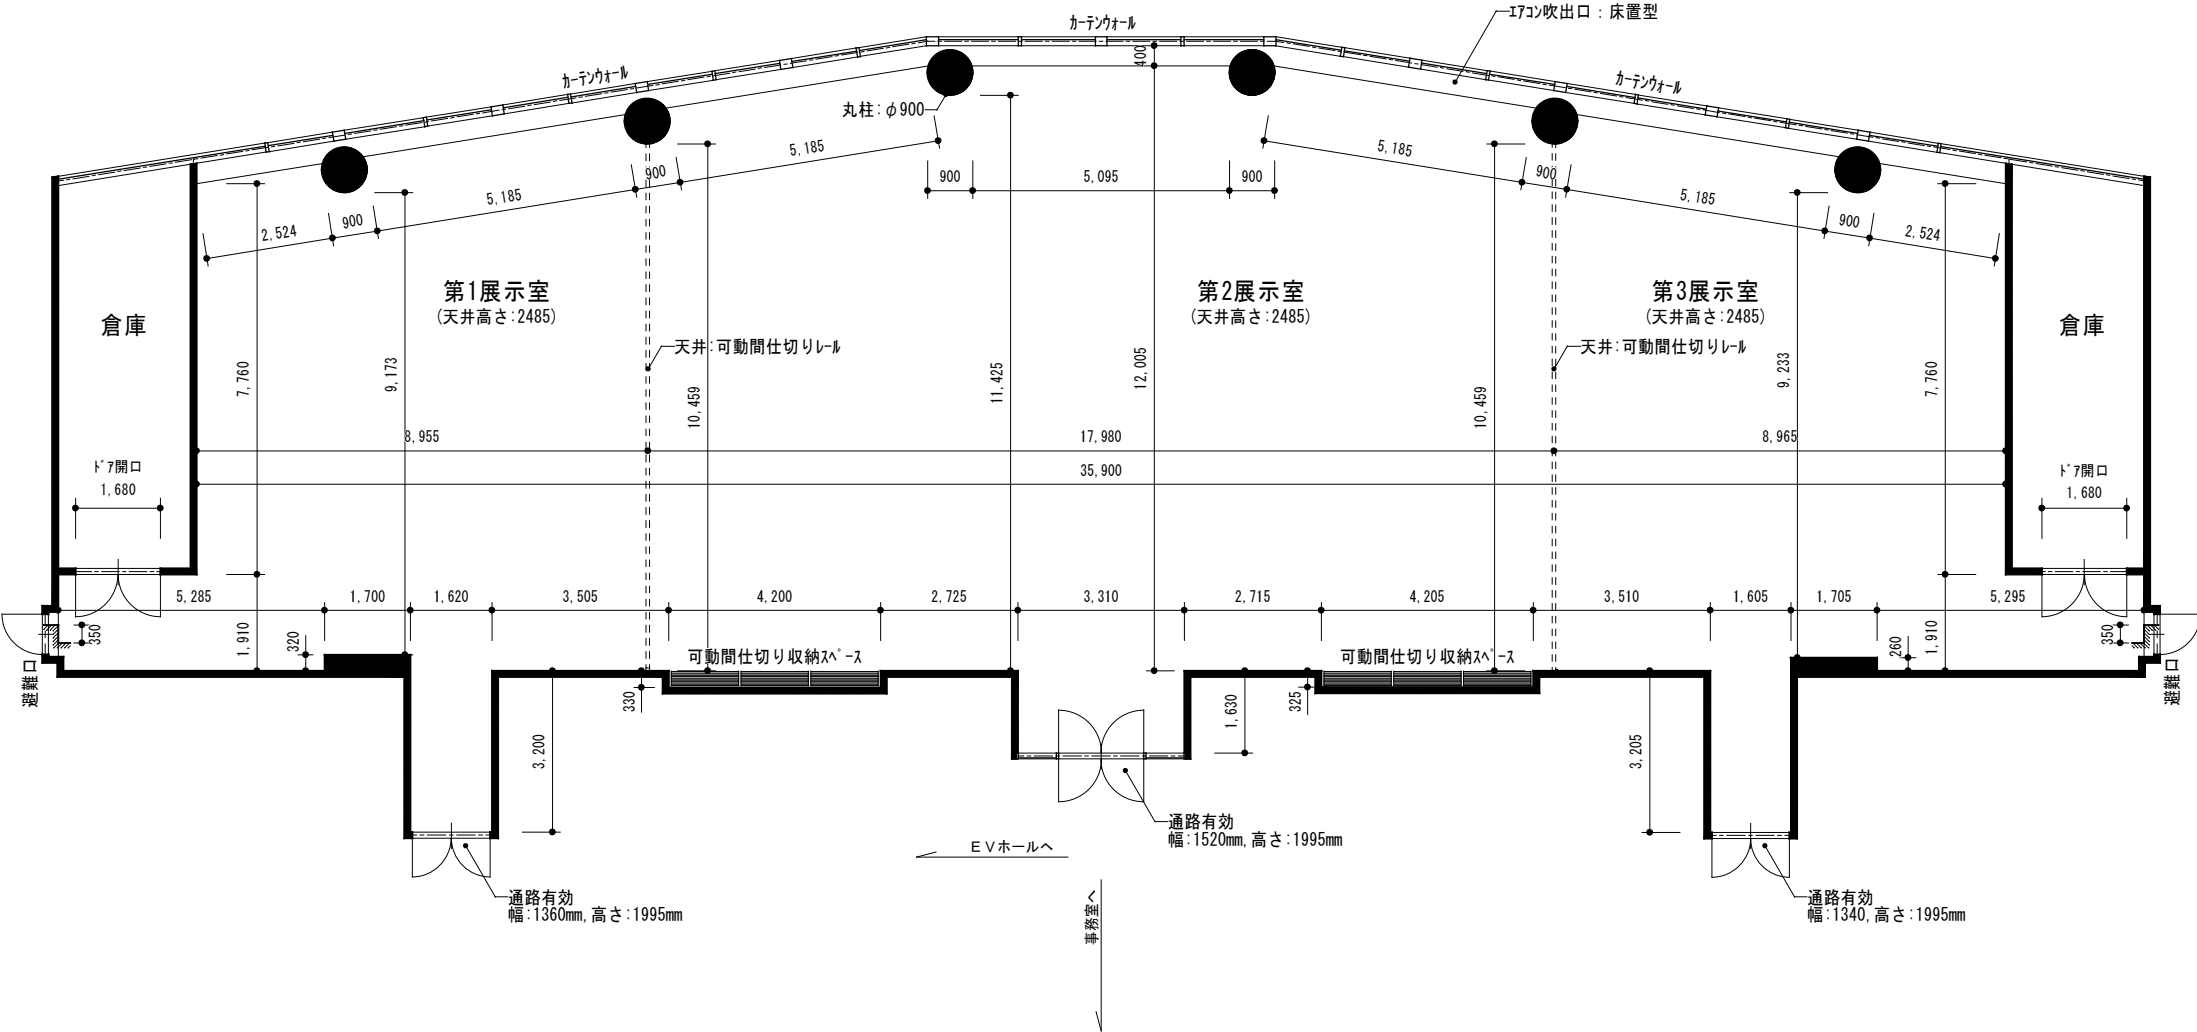

●無料Wi-Fiサービス完備

※ご注意ください※

- ・仮設間仕切りの高さはH=2000mmまでとします。
- ・空調吹き出し口は、窓側(この図上部)になり、高いつい立等を置かれると、空調の効果が薄れる場合があります。

公益財団法人 名古屋国際センター 総務課 貸施設担当
TEL:052-581-5679/FAX:052-581-5629

平面図

●無料Wi-Fiサービス完備

凡例 (電気関係)		ダウンライト		非常用照明		吹出口
		けい光灯		天井スピーカー		スピーカーヘッド
		スイッチ(一般)		煙感知器		消火器
		誘導灯		ラインコンセント		

照明①	照明③	3行インダ (1)	3行インダ (4)
照明②	照明④	3行インダ (2)	3行インダ (5)
		3行インダ (3)	3行インダ (6)

第1展示室スイッチ割

照明①	照明④	3行インダ (1)	3行インダ (4)	3行インダ (7)	3行インダ (10)
照明②	照明⑤	3行インダ (2)	3行インダ (5)	3行インダ (8)	3行インダ (11)
照明③	照明⑥	3行インダ (3)	3行インダ (6)	3行インダ (9)	3行インダ (12)

第2展示室スイッチ割

照明①	照明③	3行インダ (1)	3行インダ (4)
照明②	照明④	3行インダ (2)	3行インダ (5)
		3行インダ (3)	3行インダ (6)

第3展示室スイッチ割

※ご注意ください※

- ・仮設間仕切りの高さはH=2000mmまでとします。
- ・空調吹き出し口は、窓側(この図上部)になり、高いつい立等を置かれると、空調の効果が薄れる場合があります。

公益財団法人 名古屋国際センター 総務課 貸施設担当
TEL:052-581-5679/FAX:052-581-5629