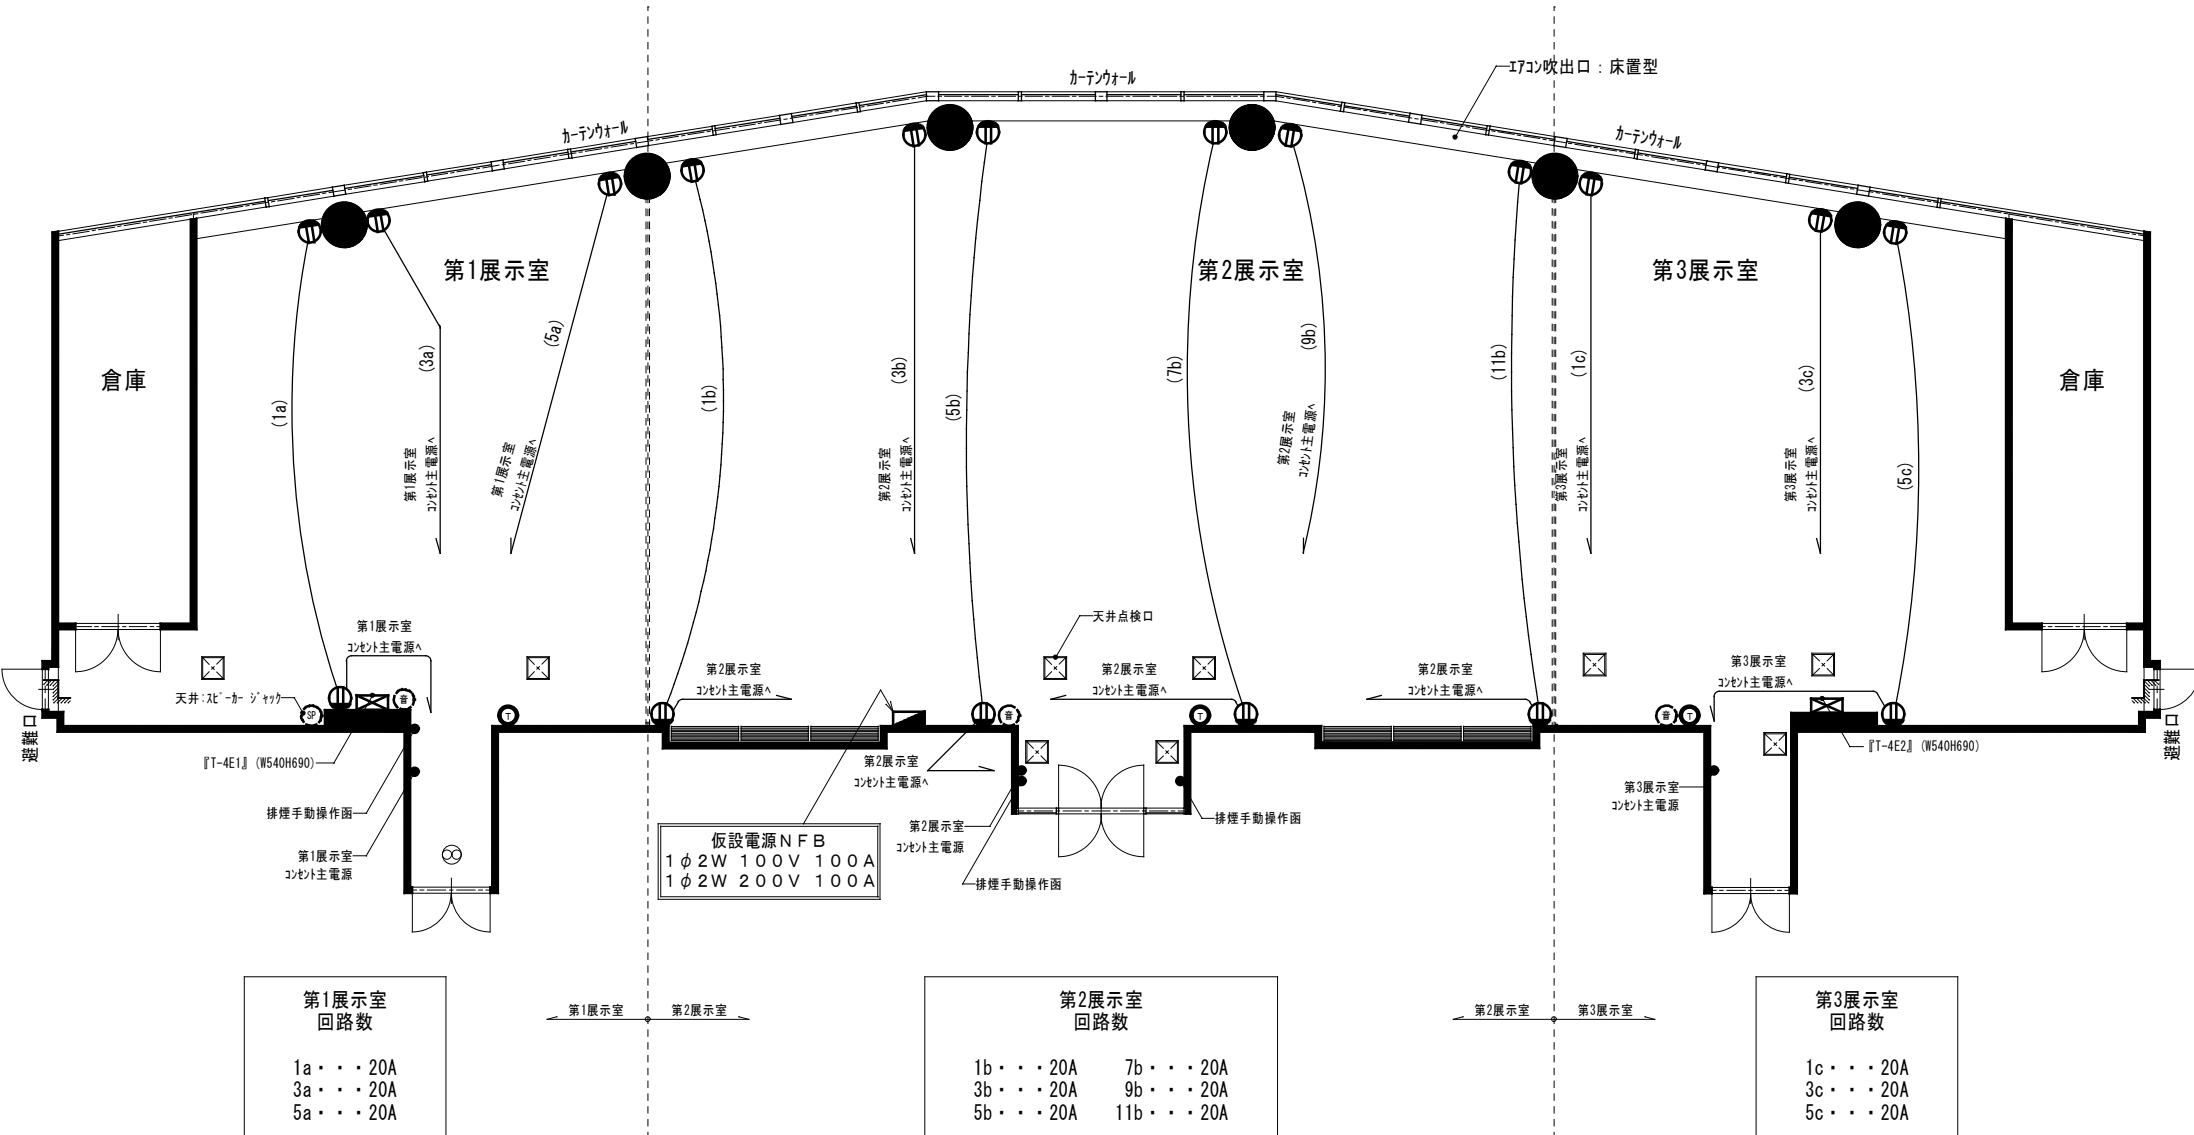

第2展示室スイッチ割

照明①	照明③	3行インダ (1)	3行インダ (4)
照明②	照明④	3行インダ (2)	3行インダ (5)
		3行インダ (3)	3行インダ (6)

第3展示室スイッチ割

※ご注意ください※

- ・仮設間仕切りの高さはH=2000mmまでとします。
- ・空調吹き出し口は、窓側(この図上部)になり、高いつい立等を置かれると、空調の効果が薄れる場合があります。

公益財団法人 名古屋国際センター 総務課 貸施設担当
TEL:052-581-5679/FAX:052-581-5629

照明配置図

●無料Wi-Fiサービス完備

凡例 (電気関係)	⊖	壁付コンセント	⊕	音量調節リモコン
	⊗	換気扇	SP	スピーカー
	Ⓣ	電話アウトレット	▨	仮設電源分電盤
	⊠	天井点検口	⊠	仮設電話

※ご注意ください※

- ・仮設間仕切りの高さはH=2000mmまでとします。
- ・空調吹き出し口は、窓側(この図上部)になり、高いつい立等を置かれると、空調の効果が薄れる場合があります。

公益財団法人 名古屋国際センター 総務課 貸施設担当
TEL:052-581-5679/FAX:052-581-5629

電気コンセント図