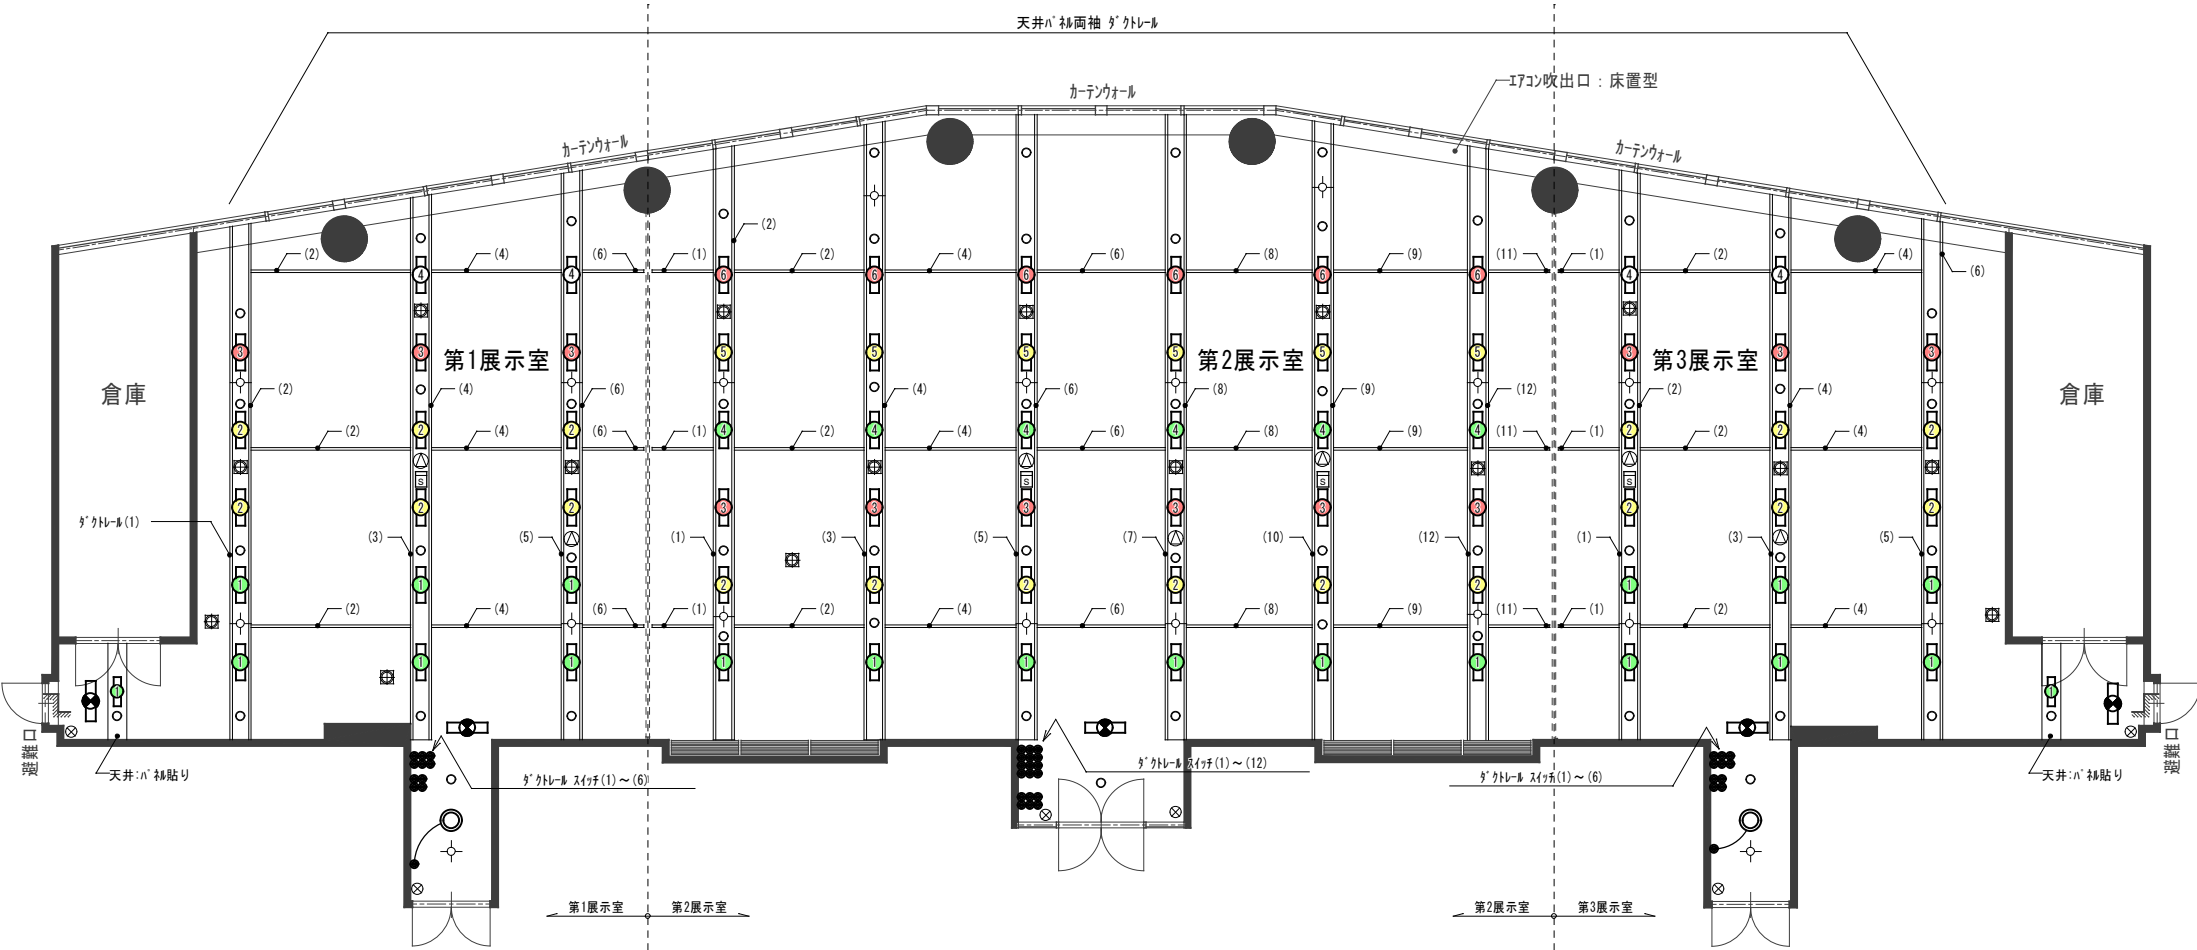

●無料Wi-Fiサービス完備

※ご注意ください※

- ・仮設間仕切りの高さはH=2000mmまでとします。
- ・空調吹き出し口は、窓側(この図上部)になり、高いつい立等を置かれると、空調の効果が薄れる場合があります。

公益財団法人 名古屋国際センター 総務課 貸施設担当
TEL:052-581-5679/FAX:052-581-5629

平面図

●無料Wi-Fiサービス完備

凡例 (電気関係)		ダウンライト		非常用照明		吹出口
		けい光灯		天井スピーカー		スピーカーヘッド
		スイッチ(一般)		煙感知器		消火器
		誘導灯		ラインコンセント		

照明①	照明③	3行インダ (1)	3行インダ (4)
照明②	照明④	3行インダ (2)	3行インダ (5)
		3行インダ (3)	3行インダ (6)

第1展示室スイッチ割

照明①	照明④	3行インダ (1)	3行インダ (4)	3行インダ (7)	3行インダ (10)
照明②	照明⑤	3行インダ (2)	3行インダ (5)	3行インダ (8)	3行インダ (11)
照明③	照明⑥	3行インダ (3)	3行インダ (6)	3行インダ (9)	3行インダ (12)

第2展示室スイッチ割

照明①	照明③	3行インダ (1)	3行インダ (4)
照明②	照明④	3行インダ (2)	3行インダ (5)
		3行インダ (3)	3行インダ (6)

第3展示室スイッチ割

※ご注意ください※

- ・仮設間仕切りの高さはH=2000mmまでとします。
- ・空調吹き出し口は、窓側(この図上部)になり、高いつい立等を置かれると、空調の効果が薄れる場合があります。

公益財団法人 名古屋国際センター 総務課 貸施設担当
TEL:052-581-5679/FAX:052-581-5629

照明配置図

●無料Wi-Fiサービス完備

凡例 (電気関係)	⊖	壁付コンセント	⊕	音量調節リモコン
	⊗	換気扇	SP	スピーカー
	Ⓣ	電話アウトレット	▨	仮設電源分電盤
	⊠	天井点検口	⊠	仮設電話

※ご注意ください※

- ・仮設間仕切りの高さはH=2000mmまでとします。
- ・空調吹き出し口は、窓側(この図上部)になり、高いつい立等を置かれると、空調の効果が薄れる場合があります。

公益財団法人 名古屋国際センター 総務課 貸施設担当
TEL:052-581-5679/FAX:052-581-5629